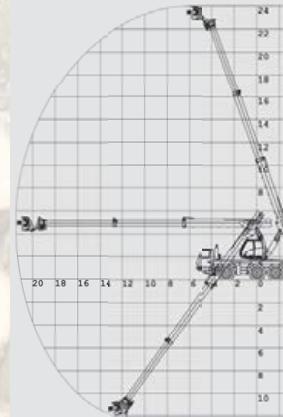

Hersteller:
Gebrüder Bachmaier GmbH & Co. Landmaschinen KG
Schlierstraße 20
D-85088 Menning
Tel.: +49 (0) 84 57 93 46 88 - 0
Fax: +49 (0) 84 57 93 46 88 - 1
email@b-maschinenbau.de
www.bachmaier-landtechnik.de

Vertrieb:
ALBACH Maschinenbau AG
Schlierstraße 20
D-85088 Menning
Tel.: +49 (0) 84 57 93 46 88 - 0
Fax: +49 (0) 84 57 93 46 88 - 1
email@albach-maschinenbau.de
www.albach-maschinenbau.de