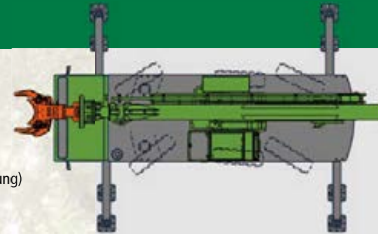

Hersteller:
Gebrüder Bachmaier GmbH & Co. Landmaschinen KG
Schlierstraße 20
D-85088 Menning
Tel.: +49 (0) 84 57 93 46 88 - 0
Fax: +49 (0) 84 57 93 46 88 - 1
email@b-maschinenbau.de
www.bachmaier-landtechnik.de

Vertrieb:
ALBACH Maschinenbau AG
Schlierstraße 20
D-85088 Menning
Tel.: +49 (0) 84 57 93 46 88 - 0
Fax: +49 (0) 84 57 93 46 88 - 1
email@albach-maschinenbau.de
www.albach-maschinenbau.de